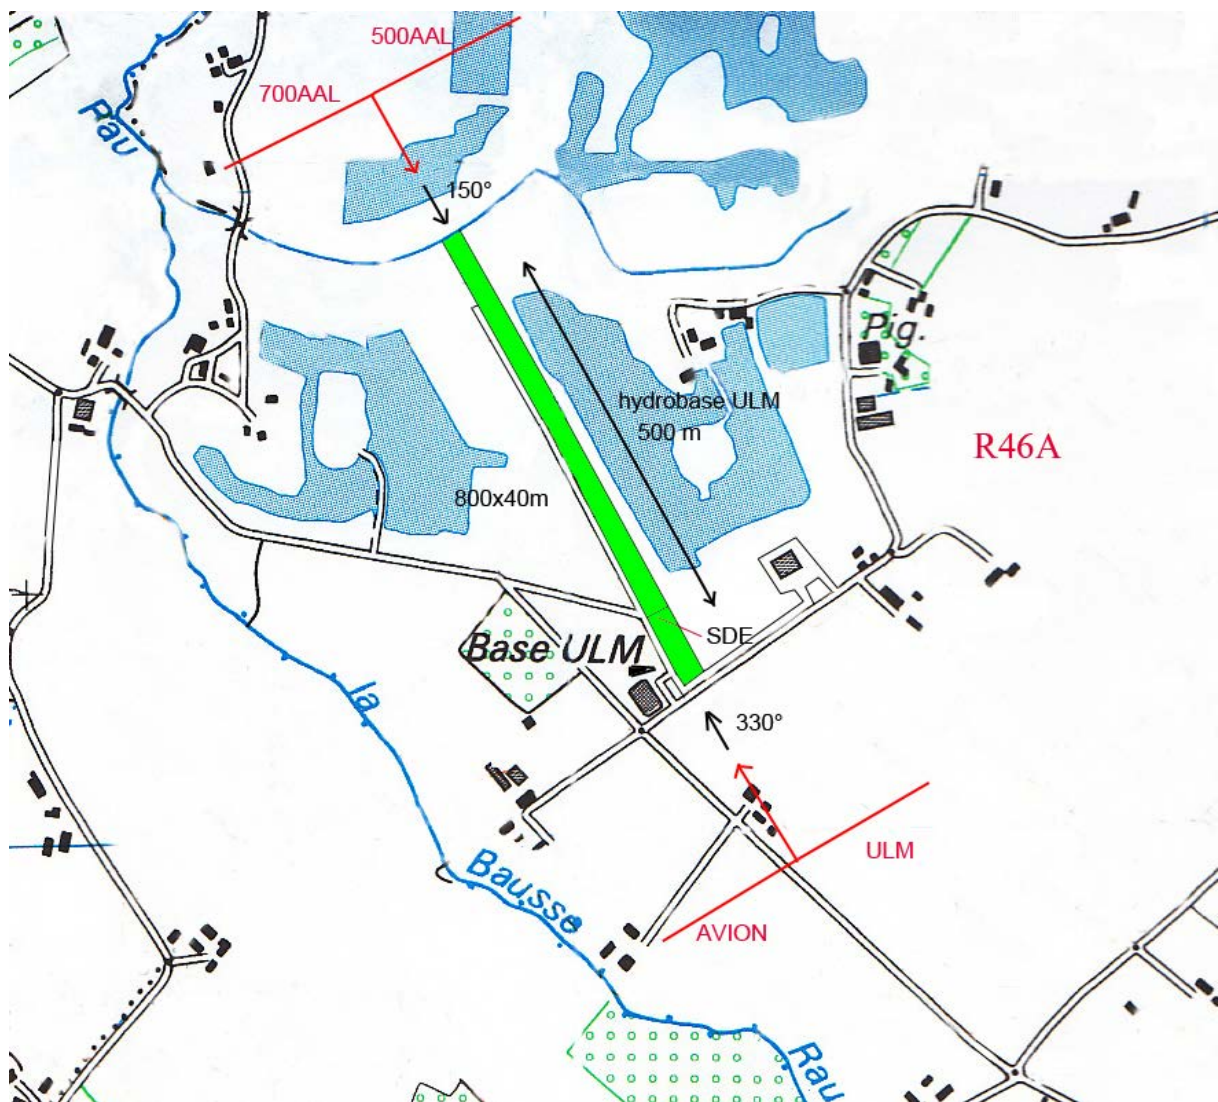

# AERODROME ET PLATEFORME ULM DE MONTPEZAT

**MONTPEZAT LF4724 - ALT : 40m/120 ft - POS : N 44° 21' 45'' E 000°29' 30''**

**Auto-info 123,5**

**PPR obligatoire pour les avions, autorisation sur simple demande.**

**Pas de demande d'autorisation pour les ULM**

**TDP : Ouest pour les avions à 700 ft – Est pour les ULM à 500 ft**

**SDE 120m en 33, AD situé sous la R46A**

**EXPLOIT : Philippe et Maryline BOUCHERAT**

**TEL : (33) 05 53 95 08 81**